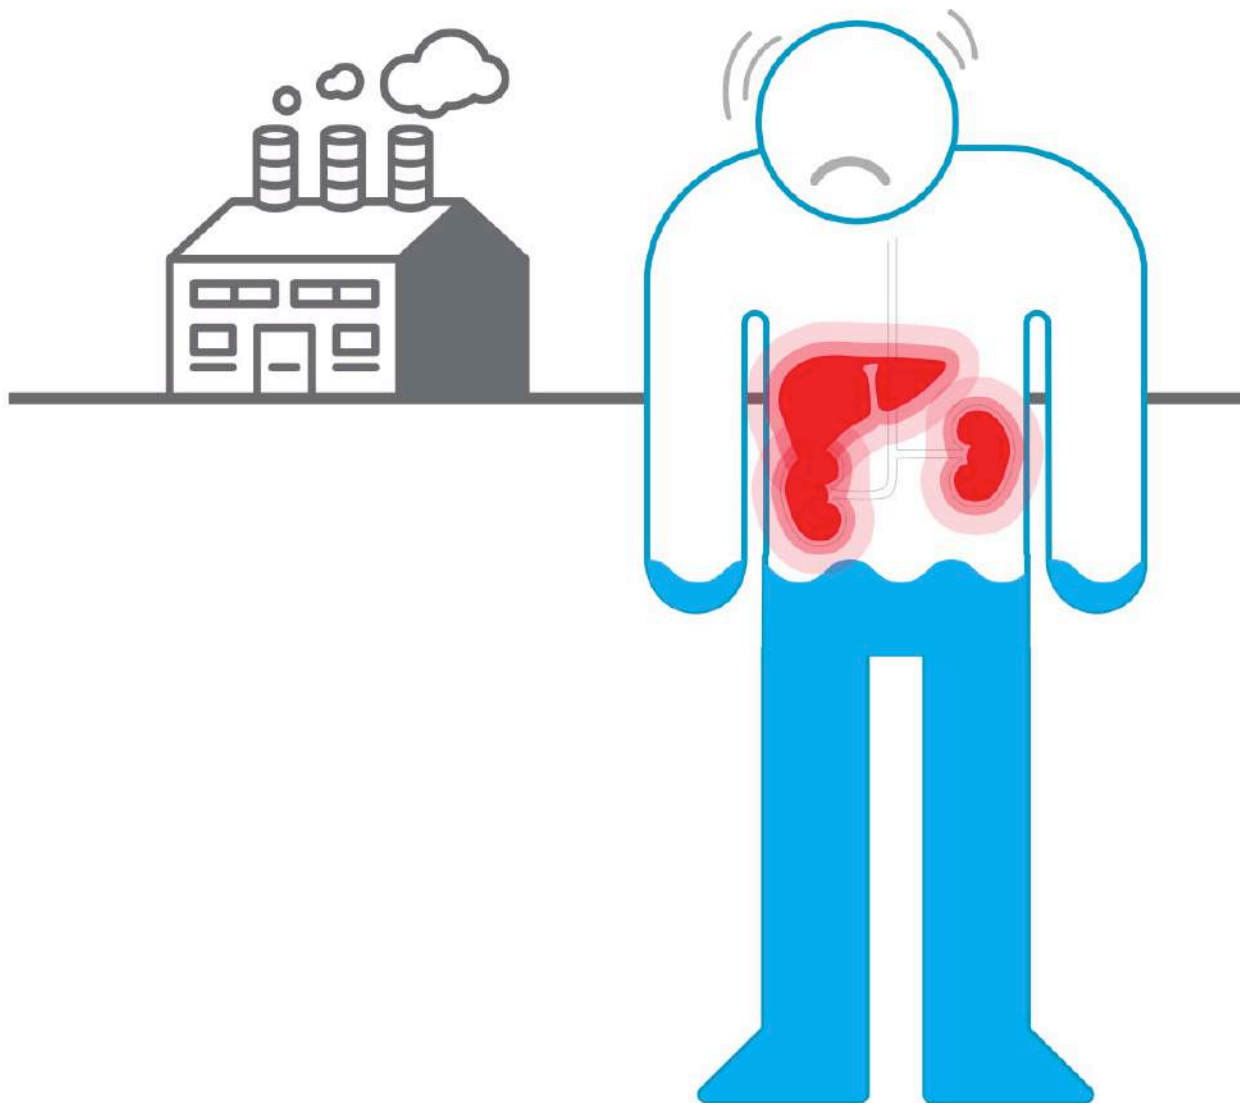

Комплексный подход
к вашему организму

Потребности человека

ВОЗДУХ

ЕДА

ВОДА

СОЛНЕЧНЫЙ СВЕТ

СОН

Современный мир

Что мы едим?

Внутренние замещения организма

Вода – основа нашей жизни

МОЗГ
90 %

КРОВЬ
85 %

ЛЕГКИЕ
83 %

ПОЧКИ
79 %

СЕРДЦЕ
73 %

МЫШЦЫ
72 %

СИМПТОМЫ ОБЕЗВОЖИВАНИЯ

Головная боль

Головокружение

Жажда, сухость во рту

Слабость, упадок сил

Одышка, учащенное сердцебиение

8 причин пить воду

КОНТРОЛЬ ВЕСА

ЭНЕРГИЯ

СРЕДСТВО ОТ БОЛИ

ЗДОРОВАЯ КОЖА

ХОРОШЕЕ
ПИЩЕВАРЕНИЕ

ЗДОРОВЫЕ СУСТАВЫ
И МЫШЦЫ

РЕГУЛИРУЕТ
ТЕМПЕРАТУРУ ТЕЛА

ОЧИЩЕНИЕ
ОТ ТОКСИНОВ