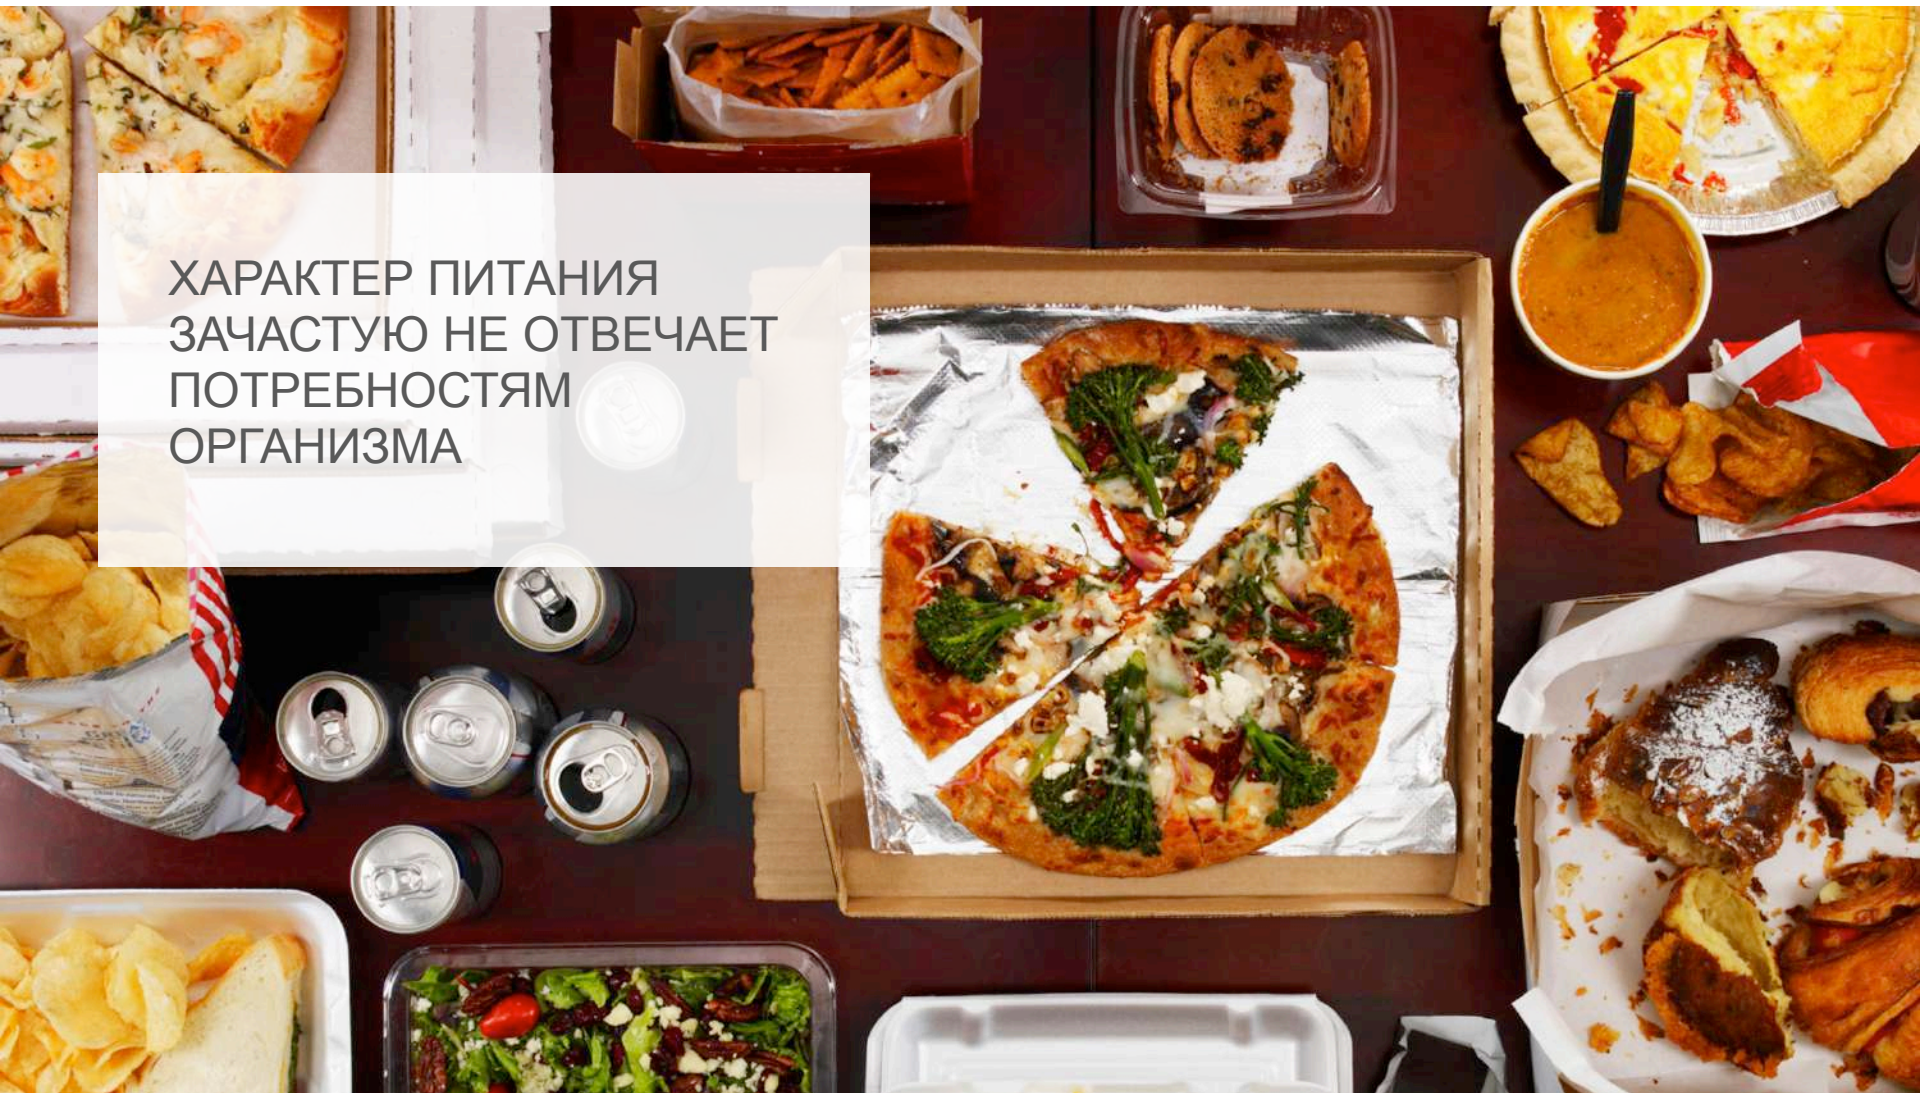

И его причины

ХАРАКТЕР ПИТАНИЯ
ЗАЧАСТУЮ НЕ ОТВЕЧАЕТ
ПОТРЕБНОСТЯМ
ОРГАНИЗМА